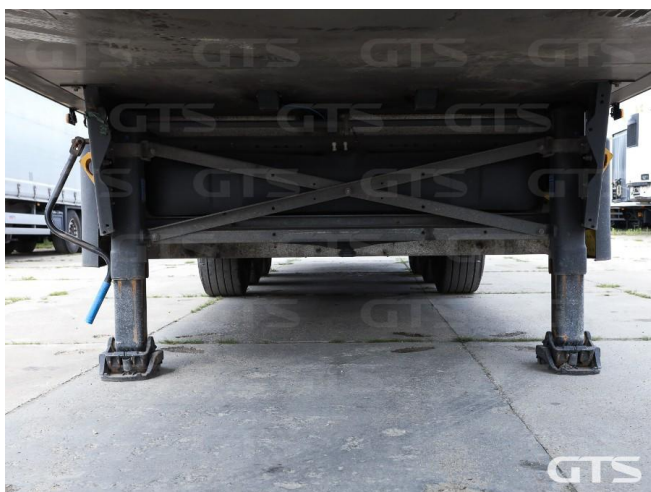

Полуприцеп-рефрижератор

Schmitz SKO24 2021 г/в

Основные характеристики

Склад: Москва север	Количество осей: 3
Марка осей: Schmitz	Тормоза: Дисковые
Задний портал: Ворота	Держатель запасного колеса
Паллетный ящик	Установка: Carrier
Инструментальный ящик	Модель ХОУ: Vector 1550
Подъемная ось	Обмен техники по схеме trade-in
Моточасов: 6216	ABS
Кредит или лизинг в день обращения	

Техническое описание

Год изготовления: 2021

Изготовитель: Германия

Разрешенная максимальная масса, кг: 39 000

Масса без нагрузки, кг: 8 640

Грузоподъемность, кг: 30 360

Оси: Schmitz

Тип тормозов: Дисковые